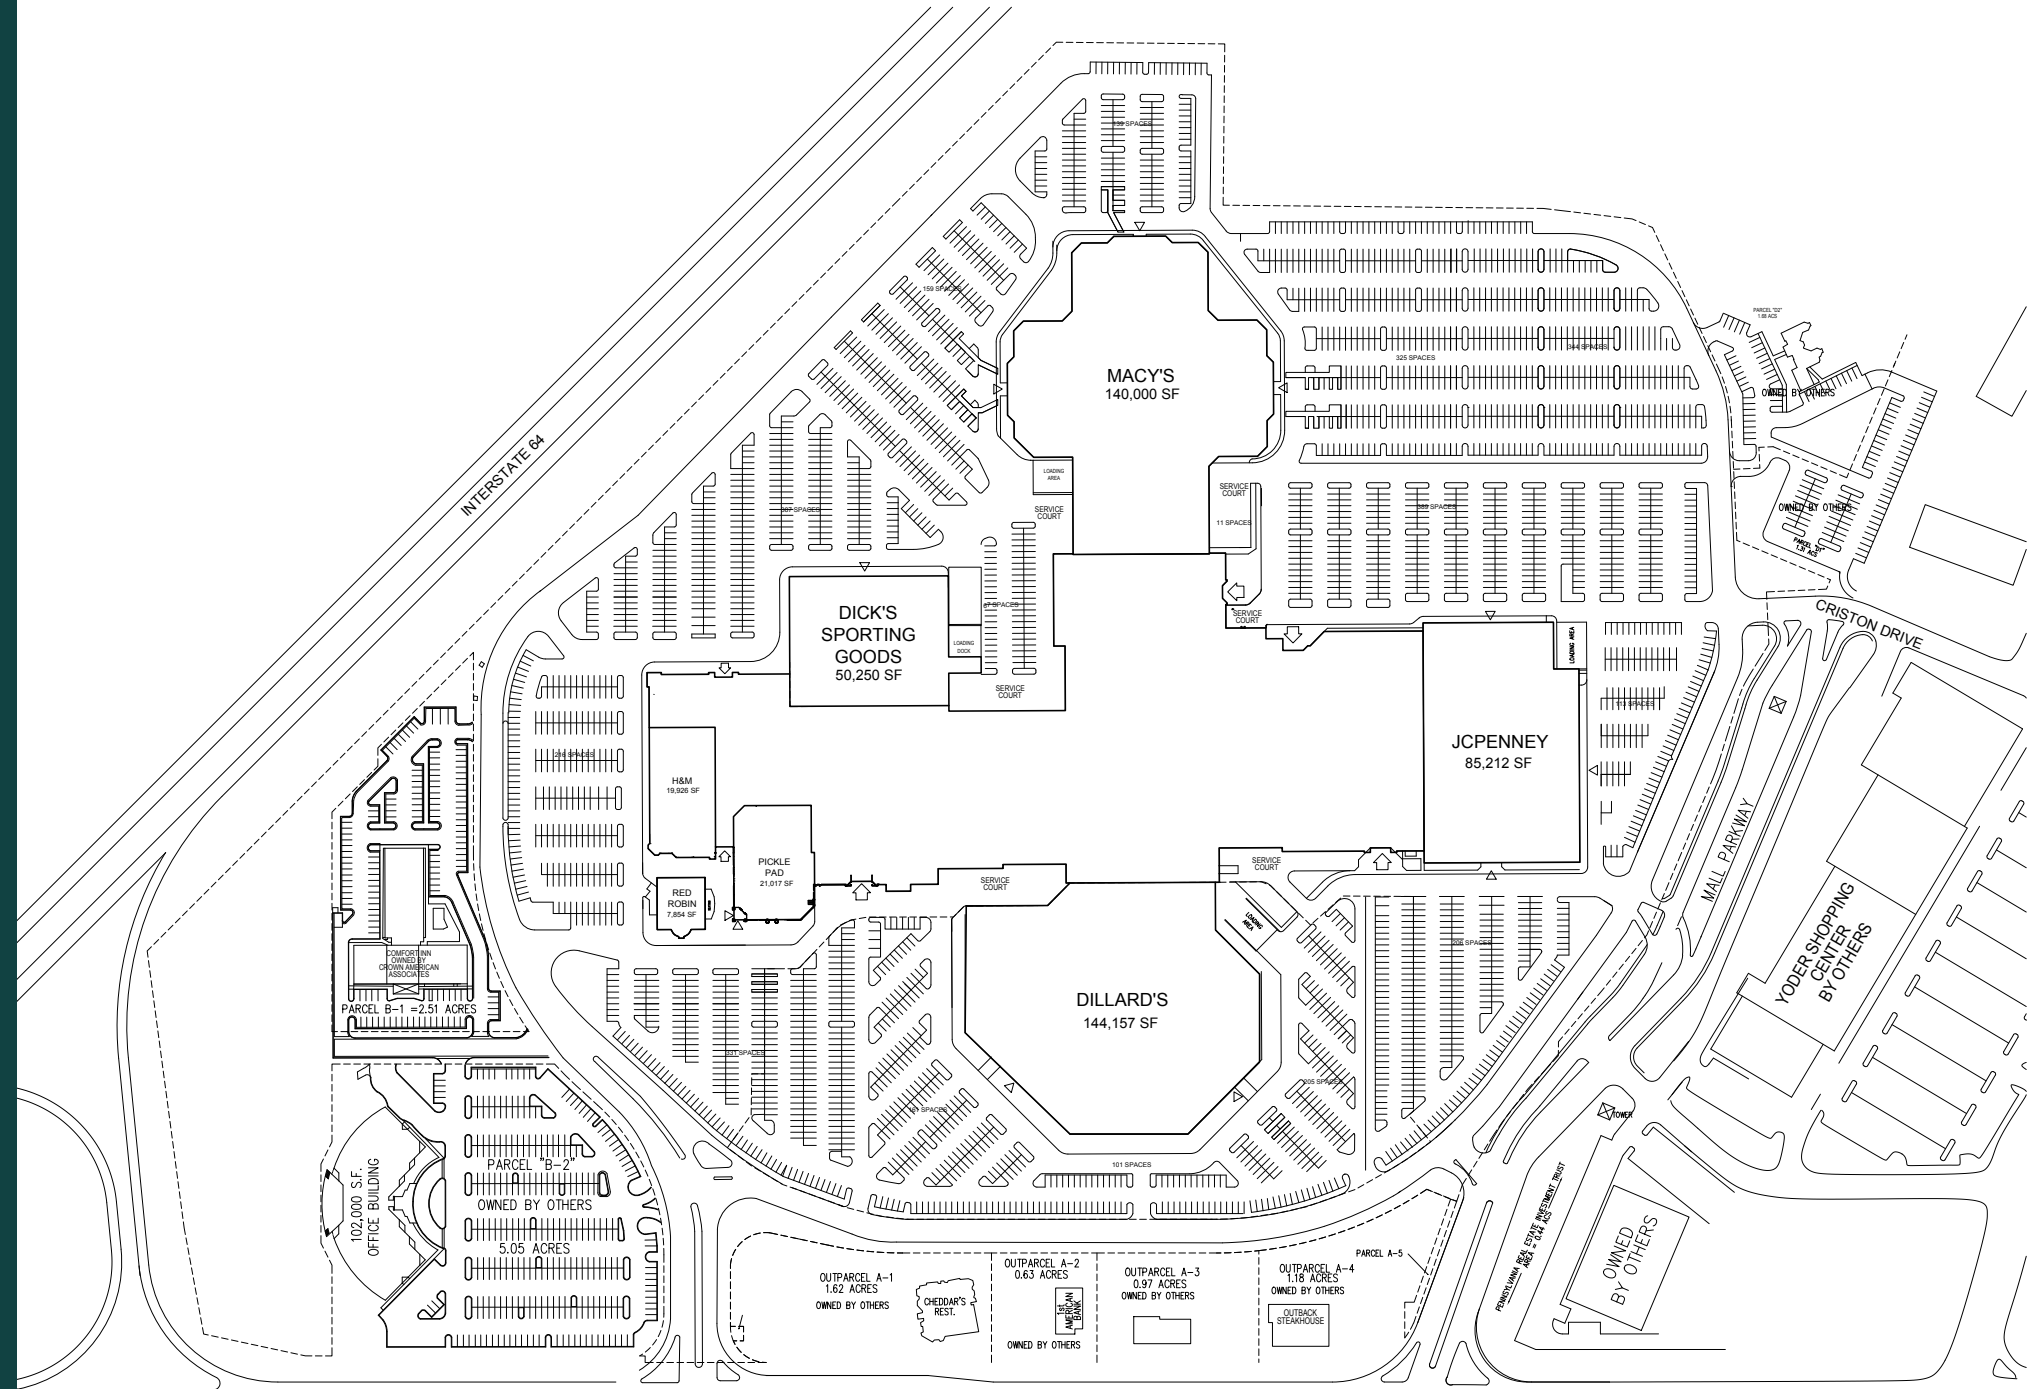

12300 Jefferson Ave, Newport News, VA 23602

Patrick Henry Mall

Nadine Salem

215-875-0439

Nadine.Salem@preit.com

JEFFERSON AVENUE (VA RTE. 143)